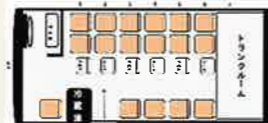

27 人乗り

マイクロバス
FUSO
ローザ

■車内装備

- ・冷蔵庫

正座席 21 名
補助席 6 名

23 人乗り

マイクロバス
HINO
リエッセ

■車内装備

- ・DVD
- ・冷蔵庫
- ・トランクルーム

正座席 17 名
補助席 6 名

(株) ミヤマトータルイノベーション

■本社 (予約受注センター)

三重県伊賀市長田 3 4 8 0 - 3

TEL 0595-22-2781

FAX 0595-22-2782

e-mail info@miyamakanko.co.jp