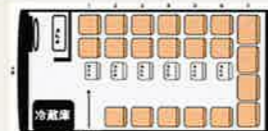

27 人乗り

マイクロバス
FUSO
ローザ

■車内装備

- ・冷蔵庫

正座席 21 名
補助席 6 名

23 人乗り

マイクロバス
HINO
リエッセ

■車内装備

- ・DVD
- ・冷蔵庫
- ・トランクルーム

正座席 17 名
補助席 6 名

(株) ミヤマトータルイノベーション

■本社 (予約受注センター)

三重県伊賀市長田 3 4 8 0 - 3

TEL 0595-22-2781

FAX 0595-22-2782

e-mail info@miyamakanko.co.jp