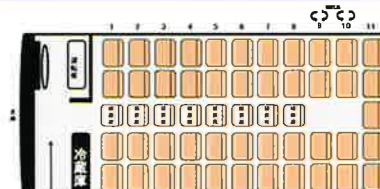

45 人乗り

大型バス
FUSO
エアロ

正座席45名・補助席なし

■車内装備

- ・DVD
- ・冷蔵庫
- ・ポット
- ・カラオケ
- ・回転式サロン
- ・トランク（横3貫通）
- ・プラスマクラスター・USB

53 人乗り

大型バス
ISUZU
ガーラ

正座席45名・補助席8名

■車内装備

- ・DVD
- ・冷蔵庫
- ・ポット
- ・カラオケ
- ・回転式サロン
- ・トランク（横3貫通）

56 人乗り

大型バス
FUSO
エアロ

正座席49名・補助席7名

■車内装備

- ・DVD
- ・冷蔵庫
- ・ポット
- ・カラオケ
- ・トランク（横3貫通）

27 人乗り

中型バス
ISUZU
ガーラ

正座席27名・補助席なし

■車内装備

- ・DVD
- ・冷蔵庫
- ・ポット
- ・カラオケ
- ・回転式サロン
- ・トランク（横2貫通）