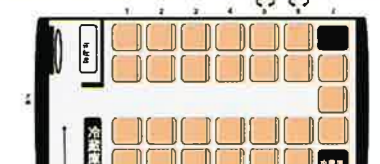

45 人乗り

大型バス
FUSO
エアロ

正座席45名・補助席なし

■車内装備

- ・DVD
- ・冷蔵庫
- ・ポット
- ・カラオケ
- ・回転式サロン
- ・トランク（横3貫通）
- ・プラスマクラスター・USB

53 人乗り

大型バス
ISUZU
ガーラ

正座席45名・補助席8名

■車内装備

- ・DVD
- ・冷蔵庫
- ・ポット
- ・カラオケ
- ・回転式サロン
- ・トランク（横3貫通）

56 人乗り

大型バス
FUSO
エアロ

正座席49名・補助席7名

■車内装備

- ・DVD
- ・冷蔵庫
- ・ポット
- ・カラオケ
- ・トランク（横3貫通）

27 人乗り

中型バス
ISUZU
ガーラ

正座席27名・補助席なし

■車内装備

- ・DVD
- ・冷蔵庫
- ・ポット
- ・カラオケ
- ・回転式サロン
- ・トランク（横2貫通）