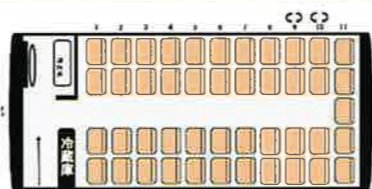

45 人乗り

大型バス
FUSO
エアロ

正座席45名・補助席なし

■車内装備

- ・DVD
- ・冷蔵庫
- ・ポット
- ・カラオケ
- ・回転式サロン
- ・トランク（横3貫通）
- ・プラスマクラスター・USB

53 人乗り

大型バス
ISUZU
ガーラ

正座席45名・補助席8名

■車内装備

- ・DVD
- ・冷蔵庫
- ・ポット
- ・カラオケ
- ・回転式サロン
- ・トランク（横3貫通）

56 人乗り

大型バス
FUSO
エアロ

正座席49名・補助席7名

■車内装備

- ・DVD
- ・冷蔵庫
- ・ポット
- ・カラオケ
- ・トランク（横3貫通）

27 人乗り

中型バス
ISUZU
ガーラ

正座席27名・補助席なし

■車内装備

- ・DVD
- ・冷蔵庫
- ・ポット
- ・カラオケ
- ・回転式サロン
- ・トランク（横2貫通）