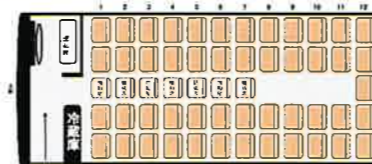

45 人乗り

大型バス
FUSO
エアロ

正座席45名・補助席なし

■車内装備

- ・DVD
- ・冷蔵庫
- ・ポット
- ・カラオケ
- ・回転式サロン
- ・トランク（横3貫通）
- ・プラスマクラスター・USB

53 人乗り

大型バス
ISUZU
ガーラ

正座席45名・補助席8名

■車内装備

- ・DVD
- ・冷蔵庫
- ・ポット
- ・カラオケ
- ・回転式サロン
- ・トランク（横3貫通）

56 人乗り

大型バス
FUSO
エアロ

正座席49名・補助席7名

■車内装備

- ・DVD
- ・冷蔵庫
- ・ポット
- ・カラオケ
- ・トランク（横3貫通）

27 人乗り

中型バス
ISUZU
ガーラ

正座席27名・補助席なし

■車内装備

- ・DVD
- ・冷蔵庫
- ・ポット
- ・カラオケ
- ・回転式サロン
- ・トランク（横2貫通）