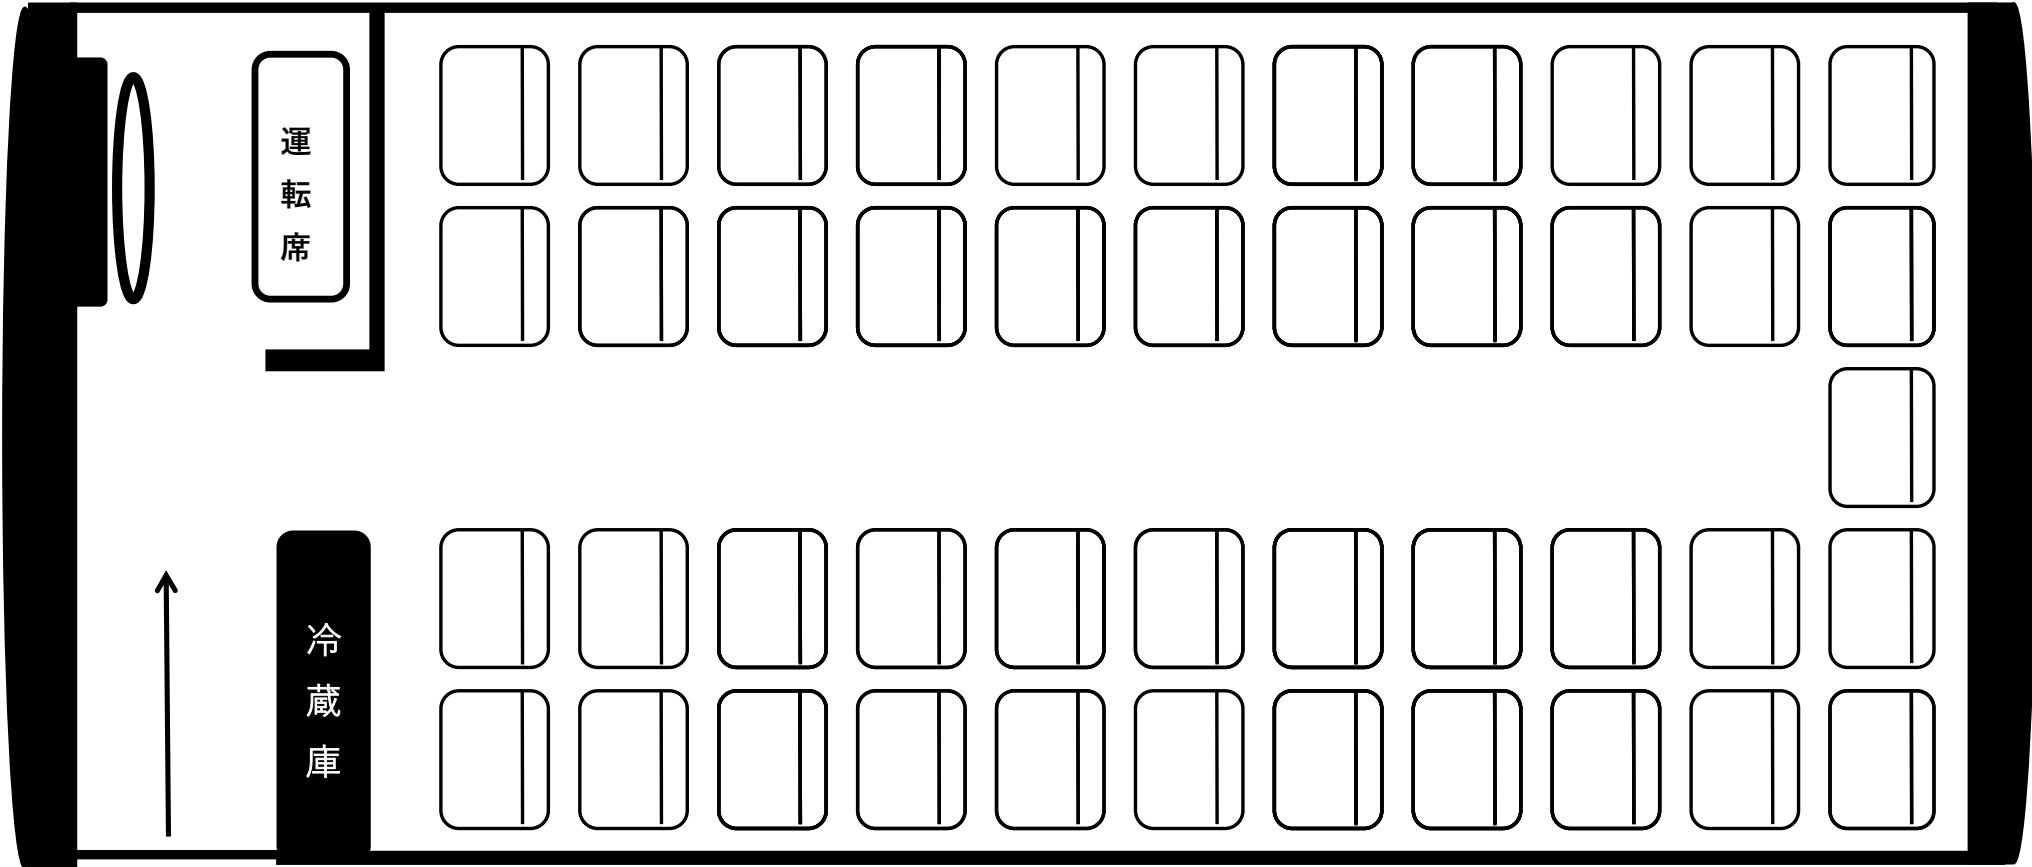

大型バス

三重200が1395・1567・
三重200い111

45人乗り (正座席：45席)

【サロンスペース対応】

回転関

1 2 3 4 5 6 7 8 9 10 11

正面

運転席

冷蔵庫

乗降口