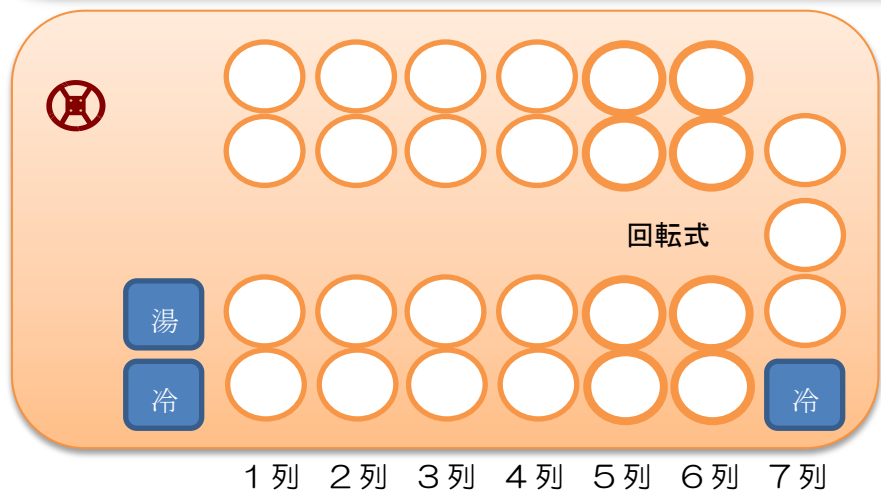

# 中型観光タイプ

- 座席数：27（正座席：27 補助席：0）
- 設備：DVD・カラオケ・冷蔵庫・ポット・  
回転式サロン・トランク(横2貫通)

グループ様での観光に  
ピッタリです★

株式会社ミヤマトータルイノベーション  
TEL：0595-22-2781 FAX：0595-22-2782